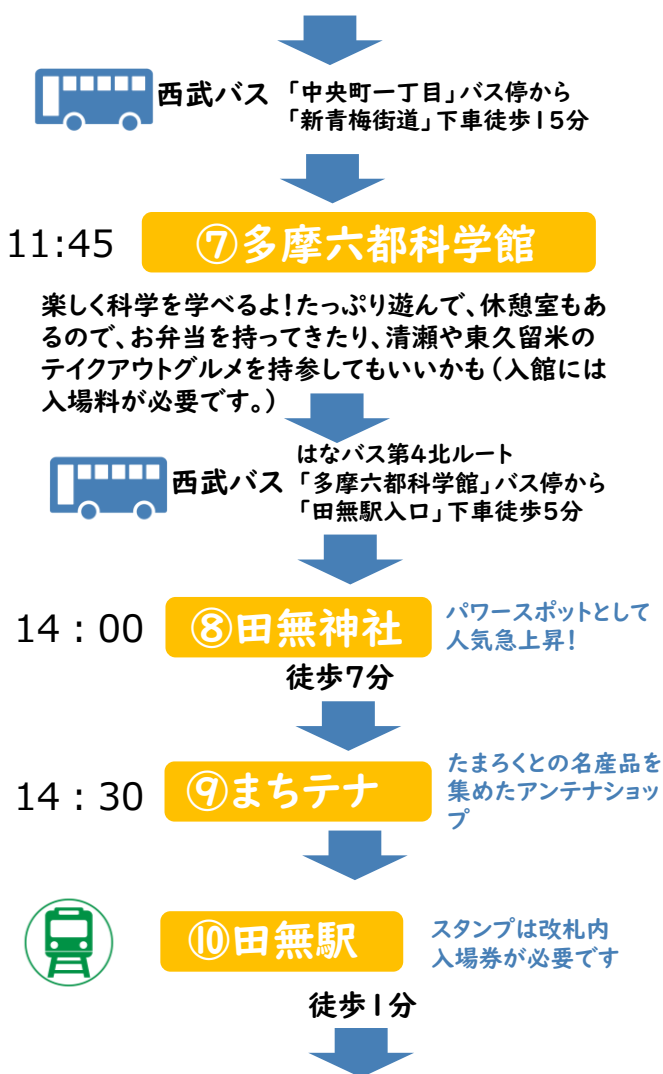

## 北多摩東部エリアで景品GET!コース

時間は目安となります。

10個のスタンプが集まった!  
ジェイコムショップアスタ田無店で  
景品ゲット!

他にも素敵な  
スポットが  
たくさんあるよ!